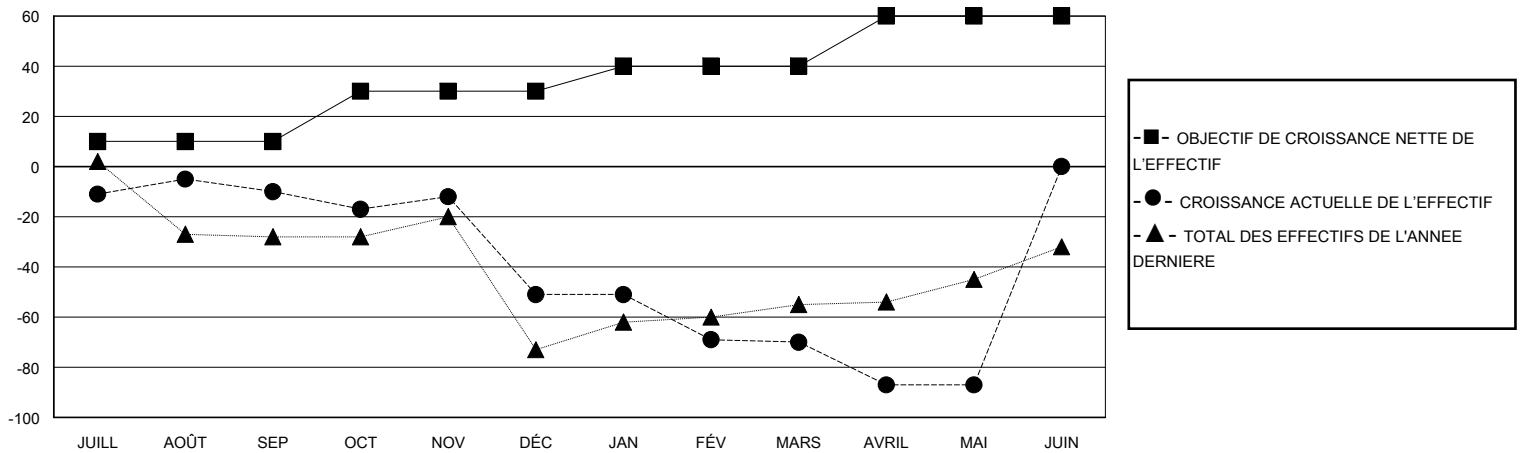

BUTS ET MEMBRES REELS - CUMULATIF

CLUBS RADIES: 2	16 CLUBS OF 29 ONT AJOUTE 1 OU PLUSIEURS NOUVEAUX MEMBRES	DISTRIBUTION PAR SEXE
		HOMME 463 (82.68%)
		FEMME 97 (17.32%)
MEMBRES RADIES	CLIQUEZ ICI POUR LES INFORMATIONS CUMULATIVES SUR LES EFFECTIFS	NOMBRE TOTAL DE MEMBRES D'UNITÉS FAMILIALES 51
DECEDE 9		MEMBRES DE FAMILLE QUI RÈGLEMENT LA MOITIÉ DES COTISATIONS 26
CLUB ANNULE 46		
AUTRE 87		
TOTAL 142