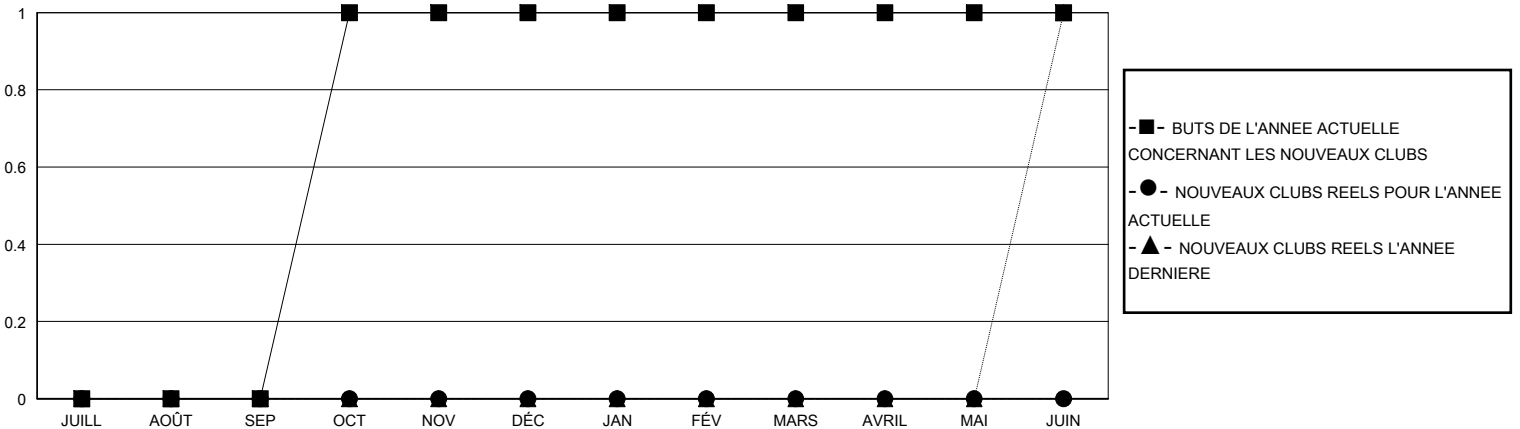

MONTHLY MEMBERSHIP PROGRESS REPORT

District 409

Results as of: 5/31/2024

GMT:

LIEU CONGO, DEM REP OF THE

RC EME

Clubs				Membres			
RESULTATS POUR 2023-2024				RESULTATS POUR 2023-2024			
TRIMESTRE	BUT CONCERNANT LES NOUVEAUX CLUBS	NOUVEAUX CLUBS	CLUBS ANNULÉS	TRIMESTRE	OBJECTIF DE CROISSANCE NETTE DE L'EFFECTIF	CROISSANCE ACTUELLE DE L'EFFECTIF	TOTAL DES MEMBRES RADIES (y compris les transferts)
JUILL/AOÛT/SEP	0	0	1	JUILL/AOÛT/SEP	10	45	47
OCT/NOV/DÉC	1	0	1	OCT/NOV/DÉC	20	11	52
JAN/FÉV/MARS	0	0	1	JAN/FÉV/MARS	10	5	23
AVRIL/MAI/JUIN	0	0	0	AVRIL/MAI/JUIN	20	10	20

BUTS ET NOUVEAUX CLUBS REELS - CUMULATIF